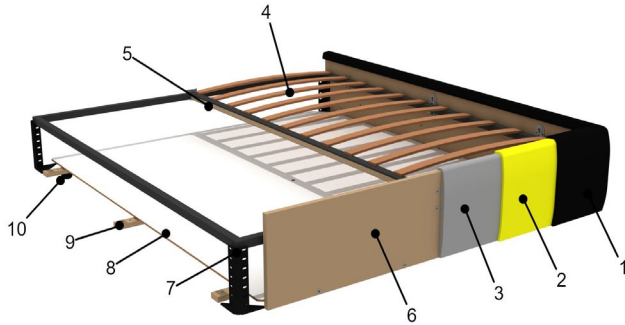

Bettssystem Prudens

Bettrahmen:
stoffbezogen, zerlegbar,
inkl. Einbaulattenrost, Liftsystem von vorne zu öffnen

Füße (mit 3 cm):

1. Bezug
2. Feinpolsterung: weiche Polstervliesmatte unter dem Bezug
3. Polyätherschaum
4. Lattenrost
5. Mittelsteg
6. Bettseite aus SP 22 mm
7. Bettwinkel aus Metall
8. Trägerplatte
9. Untergestell: Holz
10. Füße

Bettrahmen PU55

alle Maße sind Zirkumaße

Liegefläche:

	200x200	180x200	160x200	140x200	120x200
Breite:	208	188	168	148	128
Tiefe:	204	204	204	204	204
Höhe:	37	37	37	37	37

nur DWN	220590.-	209625.-	197370.-	190920.-	178665.-
BK: TSV/KH: TCC	225105.-	214140.-	201885.-	195435.-	183180.-

Stoffgr. 5	229620.-	218010.-	205755.-	198660.-	186405.-
Stoffgr. 8	232200.-	219945.-	207690.-	201240.-	188985.-
Stoffgr. 12	234780.-	222525.-	210270.-	203820.-	191565.-
Stoffgr. 1316					196080.-
Stoffgr. 1820					200595.-
Stoffgr. 22					202530.-