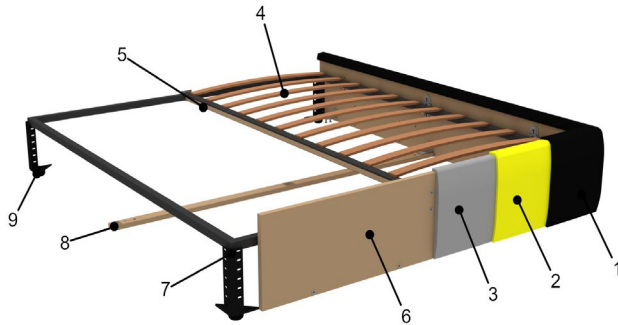

Bettsystem Prudens

Bettrahmen:

Kárpitozott ágykeret, szétszerelhető, fix keret

Füße (mit 3 cm):

Felépítés:

- kárpit
- finom párnázás: puha kárpitvatta a huzat alatt
- poliéter hab
- ágyrács
- középtartó
- ágyoldal 22 mm vastag forgácslapból
- fém ágyvasalat
- fa alsó váz

Bettrahmen PU50

alle Maße sind Zirkumaße

Liegefläche:

	200x200	180x200	160x200	140x200	120x200
Breite:	208	188	168	148	128
Tiefe:	204	204	204	204	204
Höhe:	37	37	37	37	37

nur DWN	94815.-	92880.-	89010.-	86430.-	82560.-
BK: TSV/KH: TCC	100620.-	98685.-	94815.-	92235.-	88365.-

Stoffgr. 5	103845.-	101910.-	98040.-	95460.-	90945.-
Stoffgr. 8	106425.-	104490.-	100620.-	97395.-	93525.-
Stoffgr. 12	109650.-	107070.-	103200.-	100620.-	96750.-
Stoffgr. 1316					
Stoffgr. 1820					
Stoffgr. 22