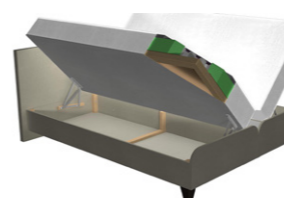

MO4

fix 180cm,
rákárpitozott,
kétszemélyes