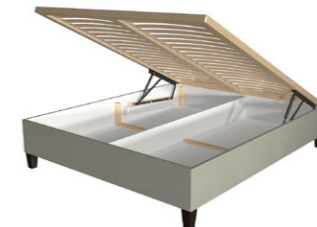

BX1
1 ládás,
farugós,
Fenyőkeret