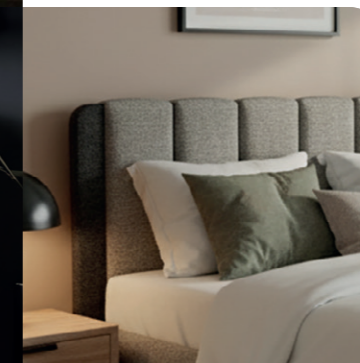

05.
Trimotion