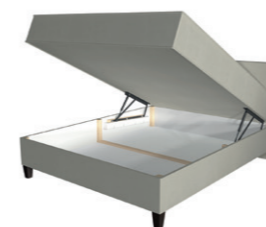

SX1
1 ládás,
Léces

Sabine " ráülős" ágyrendszer.
Ágyneműtartó nélküli **fix** ágytest.

Ágytest - matrac

Az ágytest az ágyak stabil váza, amelyet 180 cm-es és 160 cm-es szélességben kínálunk. A 180 cm-es változat két külön ládából áll, míg a

160 cm-es méretnél választható osztott vagy egybefüggő kialakítás. Szabadon álló matracodhoz választhatsz fa - illetve fém keretes farugós

alátámasztást vagy dönthetsz a ráépített matrac mellett is.

BX7
1 ládás,
Rákárpított
matrac