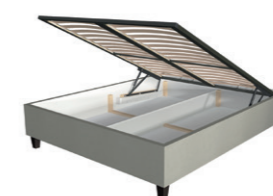

O1V
1 ládás,
fémkeretes,
farugós