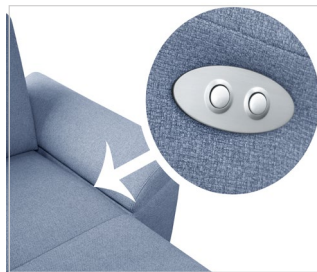

Felár
...-G-B

Felár
...-M-B